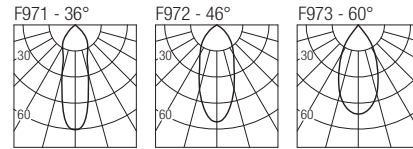

<b>LED selection</b>	<b>CRI</b>	<b>Lumens</b>
Sélection des LED	98	2400K — 728 lm
Selección del LED		2700K — 1064 lm
2-Step MacAdam		3000K — 1116 lm
		3500K — 1130 lm
		4000K — 1114 lm
		DW — 630 lm

**Dimensions**

Dimensiones

**Photometric diagrams**

Diagrammes photométriques  
Diagramas fotométricos

**Code construction**

Construction du code produit  
Construcción del código de producto

**Accessories**

Accessoires

Accesorios