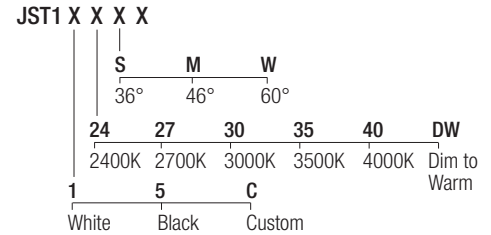

<b>LED selection</b>	<b>CRI</b>	<b>Lumens</b>
Sélection des LED	98	2400K — 728 lm
Selección del LED		2700K — 1064 lm
2-Step MacAdam		3000K — 1116 lm
		3500K — 1130 lm
		4000K — 1114 lm
		DW — 630 lm

**Dimensions**

Dimensiones

**Photometric diagrams**

Diagrammes photométriques  
Diagramas fotométricos

**Code construction**

Construction du code produit  
Construcción del código de producto

**Accessories**

Accessoires

Accesorios