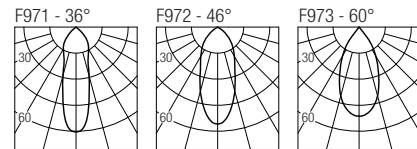

Câblage en parallèle
Cableado paralelo

CRI

98

Lumens

2400K — 487 lm
2700K — 655 lm
3000K — 688 lm
3500K — 697 lm
4000K — 686 lm

Dimensions

Dimensiones

Photometric diagrams

Diagrammes photométriques

Diagramas fotométricos

Code construction

Construction du code produit

Construcción del código de producto

HH X X 9 X

	S	M	W	
	36°	46°	60°	
24	27	30	35	40
2400K	2700K	3000K	3500K	4000K
1	5	C		
White	Black	Custom		