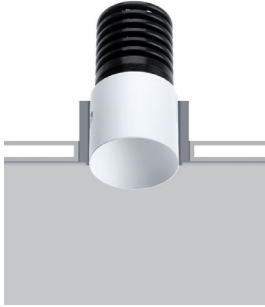

HOLE

Trimless downlight

design Roberto Mantovani

The range of Hole 24 VDC trimless downlights combines high performance and incredible compactness. The recessed optic offers utmost visual comfort. Revolutionary in dissipative, functional design, it offers the possibility to combine colour temperatures and beam angles in CRI85 and CRI93 versions.

La gamme d'encastres trimless Hole, alimentés à 24VDC, associe prestations très élevées et dimension incroyablement contenue. L'optique en retrait garantit un confort visuel élevé. Révolutionnaires pour le design fonctionnel à la dissipation, ils offrent la possibilité d'associer températures, couleur et ouvertures de faisceau dans les versions à CRI85 et à CRI93.

La gama de empotrados trimless Hole, alimentados con 24VDC combina elevadas prestaciones con un tamaño increíblemente reducido. La óptica retrocedida garantiza un alto confort visual. Revolucionarios por su diseño centrado en la disipación, ofrecen la posibilidad de combinar temperaturas de color y aperturas de haz en las versiones de CRI85 y de CRI93.