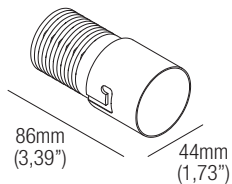

Câblage en parallèle
Cableado paralelo

CRI

98

Lumens

2400K — 487 lm
2700K — 655 lm
3000K — 688 lm
3500K — 697 lm
4000K — 686 lm

Dimensions

Dimensiones

Photometric diagrams

Diagrammes photométriques

Diagramas fotométricos

Code construction

Construction du code produit

Construcción del código de producto

HH X X 9 X

	S	M	W	
	36°	46°	60°	
24	27	30	35	40
2400K	2700K	3000K	3500K	4000K
1	5	C		
White	Black	Custom		