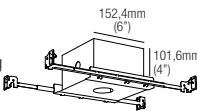

Dimensions

Dimensiones

Photometric diagrams

Diagrammes photométriques
Diagramas fotométricos

Code construction

Construction du code produit
Construcción del código de producto

FN6	X	X	X	X	
	N	S	M	W	
	15°	24°	36°	60°	
	24	27	30	35	40
	2400K	2700K	3000K	3500K	4000K
	1	5	C		DW
	White	Black	Custom		
	1	2			
	Round	Square			

Accessories

Accessoires
Accesorios

AT064R01045

Airtight recessed housing for insulated ceiling

IC064R01045

Recessed housing for insulated ceiling

MP-R045

Baseplate