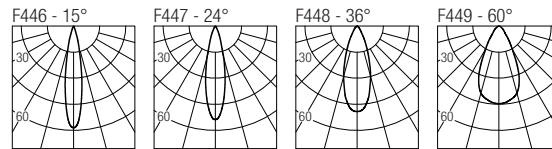

Series wiring

Câblage en série
Cableado en serie

LED selection

Sélection des LED
Selección del LED
2-Step MacAdam

CRI

98

Lumens

2400K	434 lm
2700K	553 lm
3000K	579 lm
3500K	586 lm
4000K	579 lm
DW	383 lm

Dimensions

Dimensiones

Photometric diagrams

Diagrammes photométriques
Diagramas fotométricos

Code construction

Construction du code produit
Construcción del código de producto

FN6	X	X	X	X	
	N	S	M	W	
	15°	24°	36°	60°	
	24	27	30	35	40
	2400K	2700K	3000K	3500K	4000K
	1	5	C		DW
	White	Black	Custom		
	1	2			
	Round	Square			