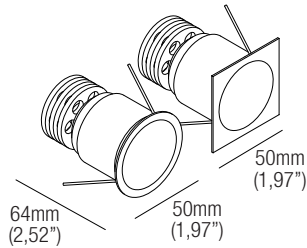

Series wiring

Câblage en série
Cableado en serie

LED selection

Sélection des LED
Selección del LED
2-Step MacAdam

CRI

98

Lumens

2400K	434 lm
2700K	553 lm
3000K	579 lm
3500K	586 lm
4000K	579 lm
DW	383 lm

Dimensions

Dimensiones

Photometric diagrams

Diagrammes photométriques
Diagramas fotométricos

Code construction

Construction du code produit
Construcción del código de producto

FN6	X	X	X	X	
	N	S	M	W	
	15°	24°	36°	60°	
	24	27	30	35	40
	2400K	2700K	3000K	3500K	4000K
	1	5	C		DW
	White	Black	Custom		
	1	2			
	Round	Square			