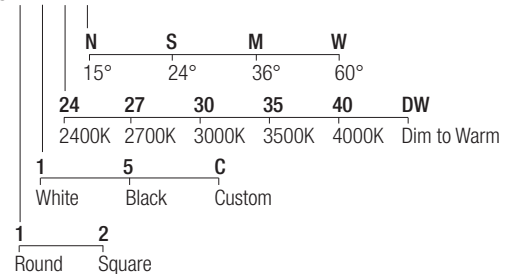

Code construction

Construction du code produit

Construcción del código de producto

FX6 X X X X

Accessories

Accessoires

Accesorios

AT064R01045

Airtight recessed housing for insulated ceiling

IC064R01045

Recessed housing for insulated ceiling

MP-R045

Baseplate

R01045

T-bar baseplate

LH03

Low luminance hex louvre

Static White 500mA drivers

Static White Alimentateurs 500mA

Static White Alimentadores 500mA

CCPRO10A-500 (1..2) IP20

Dimming: PHASE - 0-10V

CCPRO40A-500 (1..6) IP20

Dimming: PHASE - 0-10V

Dim to Warm 250mA drivers

Dim to Warm Alimentateurs 250mA

Dim to Warm Alimentadores 250mA

CCPRO10A-250-DW (1) IP20

Dimming: PHASE - 0-10V

CCPRO40A-250-DW (1..3) IP20

Dimming: PHASE - 0-10V