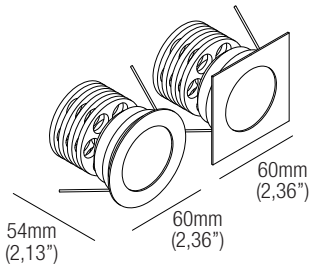

**CRI**

98

**Lumens**

2400K **770 lm**  
2700K **1125 lm**  
3000K **1180 lm**  
3500K **1195 lm**  
4000K **1178 lm**  
DW **667 lm**  
TW **875 lm**

**Dimensions**

Dimensiones

**Photometric diagrams**

Diagrammes photométriques  
Diagramas fotométricos

**Code construction**

Construction du code produit  
Construcción del código de producto

FX	1	X	5	X	C	X	24	X	27	X	30	X	35	X	40	DW	TW
	Round		White		Black		2400K		2700K		3000K		3500K		4000K	Dim to Warm	Tunable White