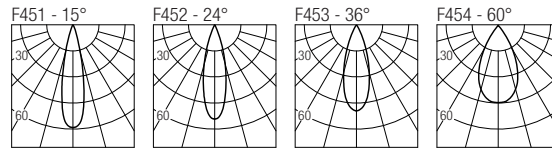

**CRI**

98

**Lumens**

2400K **770 lm**  
2700K **1125 lm**  
3000K **1180 lm**  
3500K **1195 lm**  
4000K **1178 lm**  
DW **667 lm**  
TW **875 lm**

**Dimensions**

Dimensiones

**Photometric diagrams**

Diagrammes photométriques  
Diagramas fotométricos

**Code construction**

Construction du code produit  
Construcción del código de producto

FX	1	X	5	X	C	X	24	X	27	X	30	X	35	X	40	DW	TW
	Round		White		Black		2400K		2700K		3000K		3500K		4000K	Dim to Warm	Tunable White