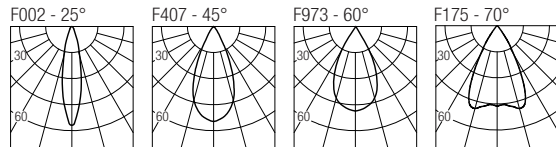

CRI

95

Lumens

2700K — 1892 lm
3000K — 2010 lm
3500K — 2162 lm
4000K — 2314 lm

Dimensions

Dimensiones

Code construction

Construction du code produit
Construcción del código de producto

LS2024 X X X

	27	30	35	40
	2700K	3000K	3500K	4000K
1	2	3	4	
25°	45°	60°	70°	(Batwing)
1	5	C		
White	Black	Custom		

Photometric diagrams

Diagrammes photométriques

Diagramas fotométricos

24VDC drivers

Alimentateurs 24VDC
Alimentadores 24VDC