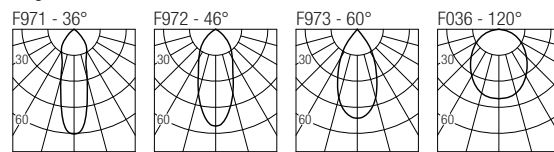

CRI
98

Lumens
2400K — 487 lm
2700K — 504 lm
3000K — 530 lm
3500K — 543 lm
4000K — 556 lm

Dimensions

Dimensiones

Photometric diagrams

Diagrammes photométriques

Diagramas fotométricos

Code construction