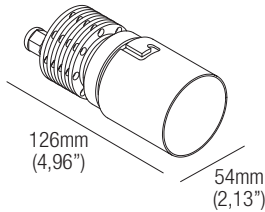

CRI
98

Lumens
2400K — 487 lm
2700K — 504 lm
3000K — 530 lm
3500K — 543 lm
4000K — 556 lm

Dimensions

Dimensiones

Photometric diagrams

Diagrammes photométriques

Diagramas fotométricos

Code construction