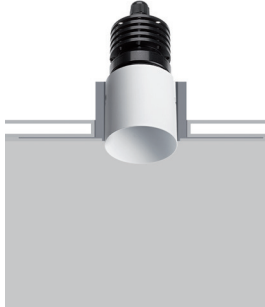

ERIS

IP-rated downlight

design Roberto Mantovani

IP67, 24VDC trimless downlights with the highest manufacturing quality, extremely compact and high light output. The recessed optic offers utmost visual comfort. Fully anodized aluminium body, with front in AISI 316L stainless steel or in anodized, powder-coated aluminium. Extra-clear tempered glass, ATEX cable gland, neoprene cable. Can be equipped with an anti-glare filter for maximum visual comfort.

Encastrables trimless IP67 de très haute qualité constructive alimentés à 24VDC, avec des dimensions extrêmement contenues et flux lumineux élevés. L'optique en retrait garantit un confort visuel élevé. Corps en aluminium anodisé à épaisseur, avec frontal en acier INOX AISI316L ou en aluminium anodisé et peint en poudre. Verre extra-clair trempé, presse-étoupe ATEX, câble en néoprène. Peut être équipés avec filtre anti-éblouissement pour le meilleur confort visuel.

Empotrados trimless IP67 de altísima calidad constructiva, alimentados con 24VDC, con tamaño sumamente reducido y elevados flujos luminosos. La óptica retrocedida garantiza un alto confort visual. Cuerpo de aluminio anodizado a ras, con frontal de acero inoxidable AISI316L o de aluminio anodizado y barnizado en polvo. Vidrio ultraclaro templado, prensacables ATEX, cable de neopreno. Se pueden equipar con filtro antideslumbramiento para obtener el máximo confort visual.