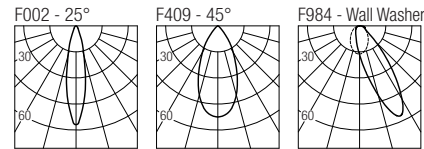

Photometric diagrams

Diagrammes photométriques
Diagramas fotométricos

Code construction

Construction du code produit
Construcción del código de producto

ELOX6 X X X

	24	27	30	35	40	DW
	2400K	2700K	3000K	3500K	4000K	Dim to Warm
S	M	D				
25°	45°	Wall Washer				
1	5	C				
White	Black	Custom				

Accessories

Accessoires
Accesorios

LH01

Low luminance hex louvre

24VDC drivers

Alimentateurs 24VDC
Alimentadores 24VDC

CV2496A (1..18) IP65
Dimming: PHASE - 0-10V