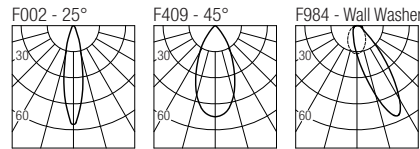

Photometric diagrams

Diagrammes photométriques
Diagramas fotométricos

Code construction

Construction du code produit
Construcción del código de producto