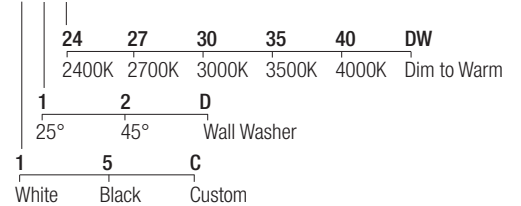

Series wiring
Câblage en série
Cableado en serie

LED selection
Sélection des LED
Selección del LED
2-Step MacAdam

CRI
98

Lumens
2400K — 406 lm
2700K — 517 lm
3000K — 541 lm
3500K — 548 lm
4000K — 541 lm
DW — 358 lm

Dimensions

Dimensions

Photometric diagrams

Diagrammes photométriques
Diagramas fotométricos

Code construction

Construction du code produit
Construcción del código de producto

ELOT6 X X X

Accessories