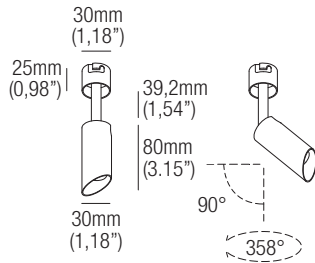

Series wiring
Câblage en série
Cableado en serie

LED selection
Sélection des LED
Selección del LED
2-Step MacAdam

CRI
98

Lumens
2400K — 406 lm
2700K — 517 lm
3000K — 541 lm
3500K — 548 lm
4000K — 541 lm
DW — 358 lm

Dimensions

Dimensions

Photometric diagrams

Diagrammes photométriques
Diagramas fotométricos

Code construction

Construction du code produit
Construcción del código de producto

ELOT6 X X X

Accessories