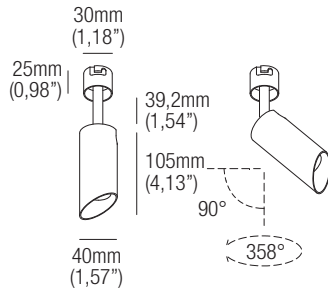

**Series wiring**  
Câblage en série  
Cableado en serie

**LED selection**  
Sélection des LED  
Selección del LED  
2-Step MacAdam

**CRI**  
98

**Lumens**  
2400K — 744 lm  
2700K — 1088 lm  
3000K — 1142 lm  
3500K — 1156 lm  
4000K — 1139 lm  
DW — 645 lm

**Dimensions**

Dimensiones

**Code construction**

Construction du code produit  
Construcción del código de producto

**ELOT1 X X X**

**Photometric diagrams**

Diagrammes photométriques  
Diagramas fotométricos