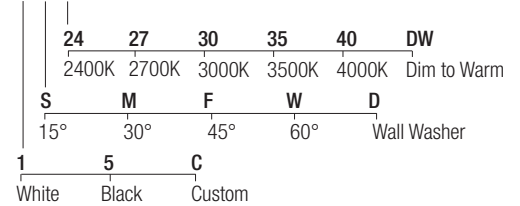

**Series wiring**  
Câblage en série  
Cableado en serie

**LED selection**  
Sélection des LED  
Selección del LED  
2-Step MacAdam

**CRI**  
98

**Lumens**  
2400K — 744 lm  
2700K — 1088 lm  
3000K — 1142 lm  
3500K — 1156 lm  
4000K — 1139 lm  
DW — 645 lm

**Dimensions**

Dimensiones

**Code construction**

Construction du code produit  
Construcción del código de producto

**ELOT1 X X X**

**Photometric diagrams**

Diagrammes photométriques  
Diagramas fotométricos