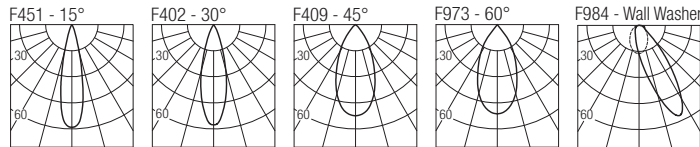

**Series wiring**  
Câblage en série  
Cableado en serie

**LED selection**  
Sélection des LED  
Selección del LED  
2-Step MacAdam

**CRI**  
98

**Lumens**  
2400K — 744 lm  
2700K — 1088 lm  
3000K — 1142 lm  
3500K — 1156 lm  
4000K — 1139 lm  
DW — 645 lm

**Dimensions**

Dimensiones

**Code construction**

Construction du code produit  
Construcción del código de producto

**ELOT1 X X X**

**Photometric diagrams**

Diagrammes photométriques  
Diagramas fotométricos