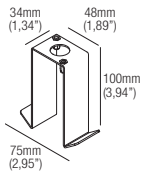

Accessories

Accessoires
Accesorios

ZC001
Anchor bolt for concrete plinth
Zanca per plinto cementizio

CP0022
Earth spike