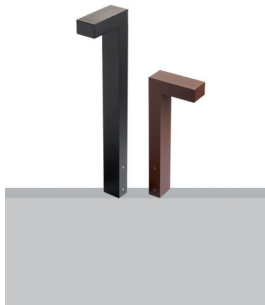

ELLE 6

Bollard

design Roberto Mantovani

The Elle range proposes IP65-rated, double powder-coated aluminium bollards with light emission completely confined to the lower hemisphere in full compliance with the most stringent anti-light pollution standards. With minimal design, Elle is ideal for the lighting of pathways in residential environments and hotel grounds.

La gamme Elle propose des bollards IP65 en aluminium traité avec double peinture en poudre, avec émission lumineuse complètement contenue dans l'hémisphère inférieur, en totale conformité avec les réglementations anti-pollution lumineuse les plus strictes. Avec un design minimaliste, Elle se prête à des éclairages de parcours dans des milieux résidentiels et de réception.

La gama Elle ofrece bolidos IP65 de aluminio tratado con doble barnizado en polvo, con emisión luminosa totalmente contenida en el hemisferio inferior, conforme con las más estrictas normas anticontaminación lumínica. De diseño minimalista, Elle es ideal para iluminar itinerarios en áreas residenciales y hosteleras.