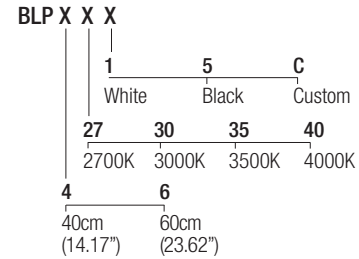

CRI
90

Lumens
500mA
2700K — 384 lm
3000K — 400 lm
3500K — 433 lm
4000K — 462 lm

Dimensions
Dimensiones

Photometric diagrams
Diagrammes photométriques
Diagramas fotométricos

Code construction

Construction du code produit
Construcción del código de producto