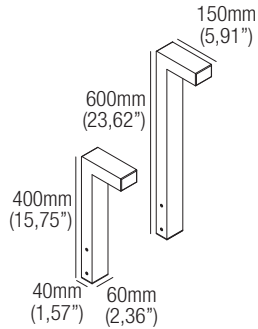

CRI
90

Lumens
500mA
2700K — 384 lm
3000K — 400 lm
3500K — 433 lm
4000K — 462 lm

Dimensions
Dimensiones

Photometric diagrams
Diagrammes photométriques
Diagramas fotométricos

Code construction

Construction du code produit
Construcción del código de producto