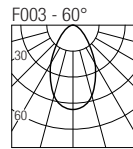

CRI
90

Lumens
500mA
2700K — 384 lm
3000K — 400 lm
3500K — 433 lm
4000K — 462 lm

Dimensions
Dimensiones

Photometric diagrams
Diagrammes photométriques
Diagramas fotométricos

Code construction

Construction du code produit
Construcción del código de producto