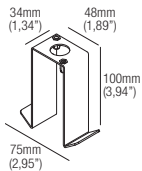

Sélection des LED
Selección del LED
3-Step MacAdam

CRI

90

Lumens

500mA
2700K — 128 lm
3000K — 133 lm
3500K — 146 lm
4000K — 154 lm

Dimensions

Dimensiones

Photometric diagrams

Diagrammes photométriques
Diagramas fotométricos

Code construction

Construction du code produit
Construcción del código de producto

Accessories

Accessoires
Accesorios

ZC001

Anchor bolt for concrete plinth
Zanca per plinto cementizio