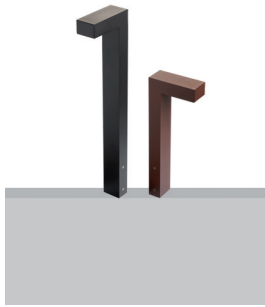

ELLE 2

Bollard

design Roberto Mantovani

The Elle range proposes IP65-rated, double powder-coated aluminium bollards with light emission completely confined to the lower hemisphere in full compliance with the most stringent anti-light pollution standards. With minimal design, Elle is ideal for the lighting of pathways in residential environments and hotel grounds.

La gamme Elle propose des bollards IP65 en aluminium traité avec double peinture en poudre, avec émission lumineuse complètement contenue dans l'hémisphère inférieur, en totale conformité avec les réglementations anti-pollution lumineuse les plus strictes. Avec un design minimaliste, Elle se prête à des éclairages de parcours dans des milieux résidentiels et de réception.

La gama Elle ofrece bolidos IP65 de aluminio tratado con doble barnizado en polvo, con emisión luminosa totalmente contenida en el hemisferio inferior, conforme con las más estrictas normas anticontaminación lumínica. De diseño minimalista, Elle es ideal para iluminar itinerarios en áreas residenciales y hosteleras.