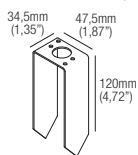

CP0022

Earth spike

500mA drivers

Alimentateurs 500mA
Alimentadores 500mA

CCPRO10A-500 (1..6) IP20

Dimming: PHASE - 0-10V

CCPRO40A-500 (1..18) IP20

Dimming: PHASE - 0-10V