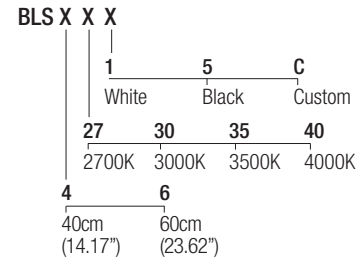

Code construction

Construction du code produit
Construcción del código de producto

Accessories

Accessoires
Accesorios

ZC001

Anchor bolt for concrete plinth
Zanca per plinto cementizio

CP0022

Earth spike

500mA drivers

Alimentateurs 500mA
Alimentadores 500mA

CCPRO10A-500 (1..6) IP20

Dimming: PHASE - 0-10V

CCPRO40A-500 (1..18) IP20

Dimming: PHASE - 0-10V