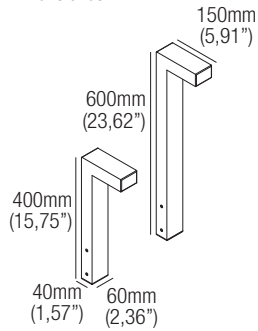

Sélection des LED
Selección del LED
3-Step MacAdam

CRI

90

Lumens

500mA
2700K — 128 lm
3000K — 133 lm
3500K — 146 lm
4000K — 154 lm

Dimensions

Dimensiones

Photometric diagrams

Diagrammes photométriques
Diagramas fotométricos

Code construction

Construction du code produit
Construcción del código de producto

Accessories

Accessoires
Accesorios

ZC001

Anchor bolt for concrete plinth
Zanca per plinto cementizio