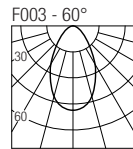

Photometric diagrams

Diagrammes photométriques
Diagramas fotométricos