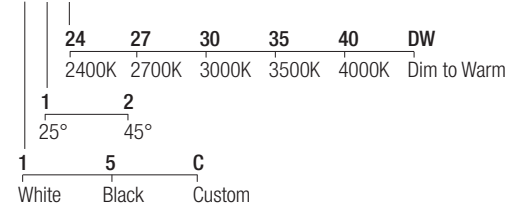

Series wiring

Câblage en série
Cableado en serie

LED selection

Sélection des LED
Selección del LED
2-Step MacAdam

CRI

98

Lumens

2400K — 406 lm
2700K — 517 lm
3000K — 541 lm
3500K — 548 lm
4000K — 541 lm
DW — 358 lm

Dimensions

Dimensiones

Photometric diagrams

Diagrammes photométriques
Diagramas fotométricos

Code construction

Construction du code produit
Construcción del código de producto

ELIT6 X X X

Accessories