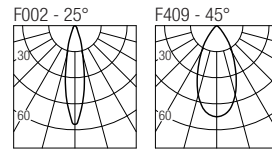

Series wiring

Câblage en série
Cableado en serie

LED selection

Sélection des LED
Selección del LED
2-Step MacAdam

CRI

98

Lumens

2400K — 406 lm
2700K — 517 lm
3000K — 541 lm
3500K — 548 lm
4000K — 541 lm
DW — 358 lm

Dimensions

Dimensiones

Photometric diagrams

Diagrammes photométriques
Diagramas fotométricos

Code construction

Construction du code produit
Construcción del código de producto

ELIT6 X X X

Accessories