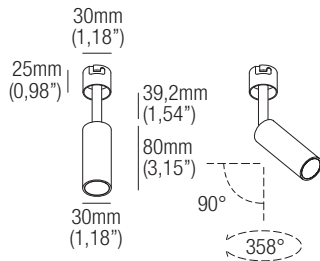

Series wiring

Câblage en série
Cableado en serie

LED selection

Sélection des LED
Selección del LED
2-Step MacAdam

CRI

98

Lumens

2400K — 406 lm
2700K — 517 lm
3000K — 541 lm
3500K — 548 lm
4000K — 541 lm
DW — 358 lm

Dimensions

Dimensiones

Photometric diagrams

Diagrammes photométriques
Diagramas fotométricos

Code construction

Construction du code produit
Construcción del código de producto

ELIT6 X X X

Accessories