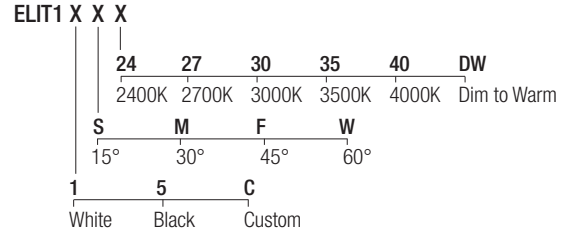

Code construction

Construction du code produit
Construcción del código de producto