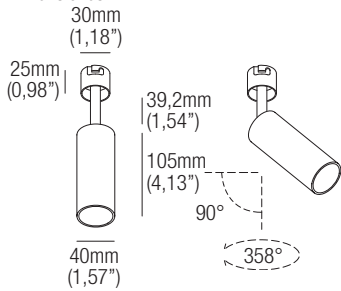

IP20 Class 2  made in Canada

Supply current Courant d'alimentation Corriente de alimentación Static White: 500mA (V,18V) Dim To Warm: 400mA (V,18V)	Power Puissance Potencia Static White: 9W Dim To Warm: 7,2W	Series wiring Câblage en série Cableado en serie
LED selection Sélection des LED Selección del LED 2-Step MacAdam	CRI 98	Lumens 2400K — 744 lm 2700K — 1088 lm 3000K — 1142 lm 3500K — 1156 lm 4000K — 1139 lm DW — 645 lm

Dimensions

Dimensiones

Code construction

Construction du code produit
Construcción del código de producto

Photometric diagrams

Diagrammes photométriques
Diagramas fotométricos

Accessories

Accessoires
Accesorios