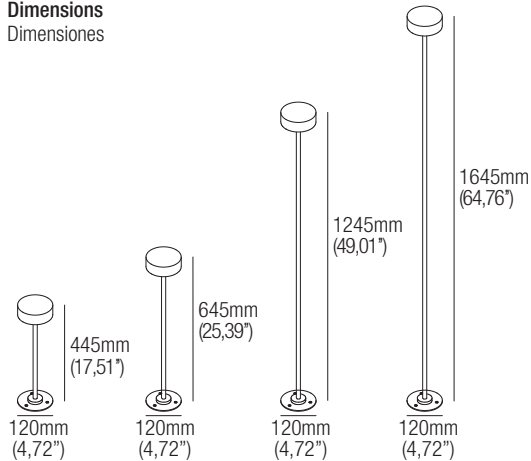

Supply current
Courant d'alimentation
Corriente de alimentación
24VDC

Power
Puissance
Potencia
8,2W

Parallel wiring
Câblage en parallèle
Cableado paralelo

LED selection
Sélection des LED
Selección del LED
2-Step MacAdam

CRI
85

Lumens
2700K — 540 lm
3000K — 560 lm
4000K — 610 lm

Dimensions

Dimensiones

Code construction

Construction du code produit
Construcción del código de producto

Accessories

Accessoires
Accesorios