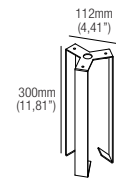

ZCP001

Anchor bolt for concrete plinth

24VDC drivers

Alimentateurs 24VDC
Alimentadores 24VDC

DLM.30 (1..3) IP20
Dimming: PHASE - 0-10V

DLM.60 (1..7) IP20
Dimming: PHASE - 0-10V

DLM.100 (1..12) IP20
Dimming: PHASE - 0-10V