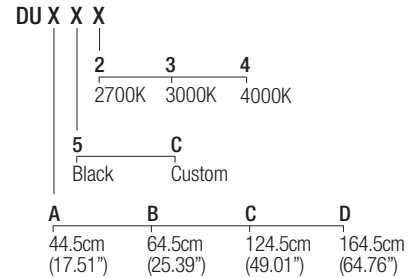

CRI
85

Lumens
2700K — 540 lm
3000K — 560 lm
4000K — 610 lm

Dimensions

Dimensiones

Code construction

Construction du code produit
Construcción del código de producto

Accessories

Accessoires
Accesorios