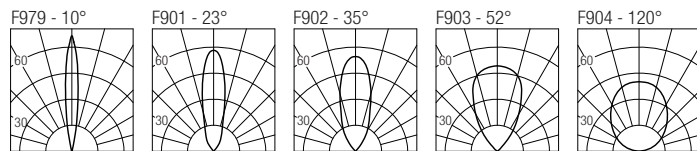

**CRI**  
98

**Lumens**  
2700K — 1659 lm  
3000K — 1752 lm  
3500K — 1873 lm  
4000K — 1924 lm

**Dimensions**  
Dimensiones

**Photometric diagrams**  
Diagrammes photométriques  
Diagramas fotométricos

**Code construction**