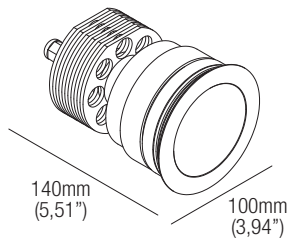

**CRI**  
98

**Lumens**  
2700K — 1659 lm  
3000K — 1752 lm  
3500K — 1873 lm  
4000K — 1924 lm

**Dimensions**  
Dimensiones

**Photometric diagrams**  
Diagrammes photométriques  
Diagramas fotométricos

**Code construction**

Construction du code produit  
Construcción del código de producto

<b>DS21 X 9 X X</b>					
	<b>XS</b>	<b>S</b>	<b>M</b>	<b>W</b>	<b>X</b>
	10°	23°	35°	52°	120°
	<b>N</b>	<b>Z</b>	<b>C</b>		
	Black	INOX AISI 316L	Custom		
<b>27</b>	<b>30</b>	<b>35</b>	<b>40</b>		
2700K	3000K	3500K	4000K		