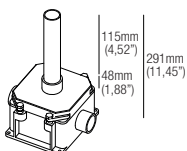

Construction du code produit  
Construcción del código de producto

<b>DS21 X 9 X X</b>					
	<b>XS</b>	<b>S</b>	<b>M</b>	<b>W</b>	<b>X</b>
	10°	23°	35°	52°	120°
	<b>N</b>	<b>Z</b>	<b>C</b>		
	Black	INOX AISI 316L	Custom		
<b>27</b>	<b>30</b>	<b>35</b>	<b>40</b>		
2700K	3000K	3500K	4000K		

**Accessories**

Accessoires  
Accesorios

**CSDS20**  
Recessing box

**CSDS20.CP**

Concrete pour housing  
for ingrade

**LWT201**

Low luminance hex louvre 

**500mA drivers**