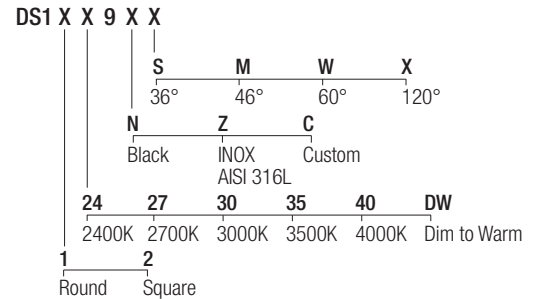

Supply current	Power	Series wiring
Courant d'alimentation	Pouissance	Câblage en série
Corriente de alimentación	Potencia	Cableado en serie
Static White: 500mA (V _i 18V)	Static White: 9W	
Dim To Warm: 400mA (V _i 18V)	Dim To Warm: 7,2W	
LED selection	CRI	Lumens
Sélection des LED	98	2400K — 728 lm
Selección del LED		2700K — 1064 lm
2-Step MacAdam		3000K — 1116 lm
		3500K — 1130 lm
		4000K — 1114 lm
		DW — 630 lm

Dimensions
Dimensiones

Photometric diagrams
Diagrammes photométriques
Diagramas fotométricos

Code construction

Construction du code produit
Construcción del código de producto

Accessories

Accessoires
Accesorios