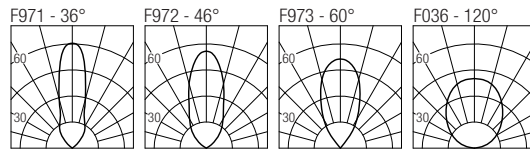

Photometric diagrams
Diagrammes photométriques
Diagramas fotométricos