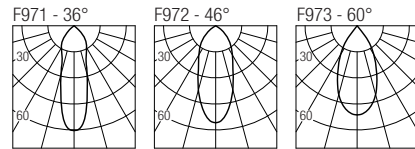

Power

Pouissance
Potencia
18W

LED selection

Sélection des LED
Selección del LED
2-Step MacAdam

CRI
98

Lumens

2700K — 1659 lm
3000K — 1752 lm
3500K — 1873 lm
4000K — 1925 lm

Dimensions

Dimensiones

Photometric diagrams

Diagrammes photométriques

Diagramas fotométricos

Code construction

Construction du code produit

Construcción del código de producto

DA72 X 9 X