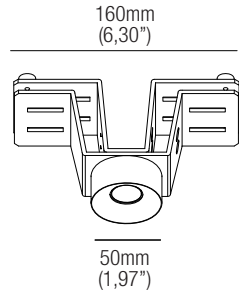

Power

Pouissance
Potencia
18W

LED selection

Sélection des LED
Selección del LED
2-Step MacAdam

CRI
98

Lumens

2700K — 1659 lm
3000K — 1752 lm
3500K — 1873 lm
4000K — 1925 lm

Dimensions

Dimensiones

Photometric diagrams

Diagrammes photométriques

Diagramas fotométricos

Code construction

Construction du code produit

Construcción del código de producto

DA72 X 9 X