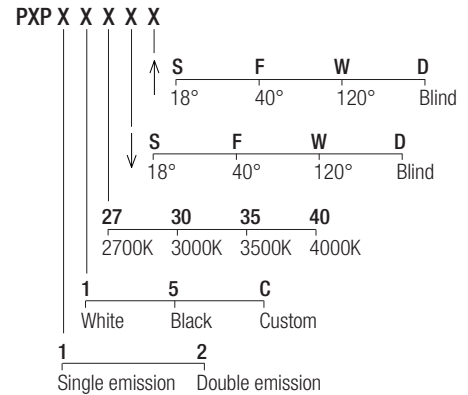

LED selection

Sélection des LED
Selección del LED
2-Step MacAdam

CRI
98

Lumens

	Single	Double
2700K	384 lm	768 lm
3000K	400 lm	800 lm
3500K	433 lm	866 lm
4000K	462 lm	924 lm

Dimensions

Dimensiones

Photometric diagrams

Diagrammes photométriques
Diagramas fotométricos

Code construction

Construction du code produit
Construcción del código de producto

Static White 500mA drivers

Static White Alimentateurs 500mA
Static White Alimentadores 500mA