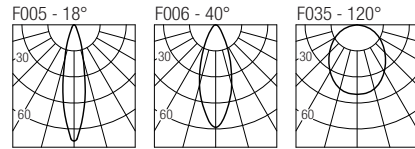

Photometric diagrams

Diagrammes photométriques
Diagramas fotométricos