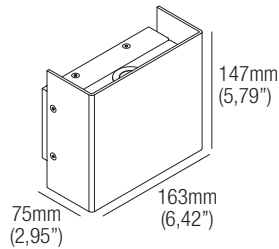

LED selection

Sélection des LED
Selección del LED
2-Step MacAdam

CRI
98

Lumens

	Single	Double
2700K	384 lm	768 lm
3000K	400 lm	800 lm
3500K	433 lm	866 lm
4000K	462 lm	924 lm

Dimensions

Dimensiones

Photometric diagrams