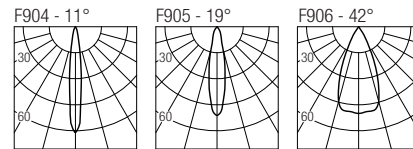

Power	LED selection	CRI
Pouissance	Sélection des LED	95
Potencia	Selección del LED	
36W	2-Step MacAdam	

Lumens
2700K 3400 lm
3000K 3660 lm
3500K 3780 lm
4000K 3900 lm

Dimensions

Dimensiones

Photometric diagrams

Diagrammes photométriques
Diagramas fotométricos

Code construction

Construction du code produit
Construcción del código de producto

BX4	X	X	9	X
		S	M	W
		11°	19°	42°
		27	30	35
		2700K	3000K	3500K
	1	5	C	
Body	White	Black	Custom	
	1	5	C	
Cylinder	White	Black	Custom	