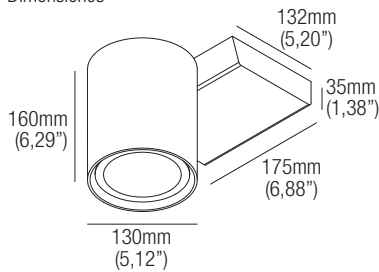

Power	LED selection	CRI
Pouissance	Sélection des LED	95
Potencia	Selección del LED	
36W	2-Step MacAdam	

Lumens
2700K 3400 lm
3000K 3660 lm
3500K 3780 lm
4000K 3900 lm

Dimensions

Dimensiones

Photometric diagrams

Diagrammes photométriques
Diagramas fotométricos

Code construction

Construction du code produit
Construcción del código de producto

BX4	X	X	9	X
		S	M	W
		11°	19°	42°
		27	30	35
		2700K	3000K	3500K
	1	5	C	
Body	White	Black	Custom	
	1	5	C	
Cylinder	White	Black	Custom	