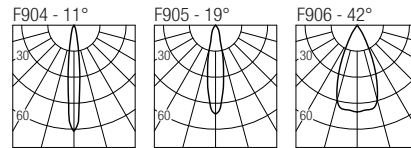

Power	LED selection	CRI
Puissance	Sélection des LED	95
Potencia	Selección del LED	
36W	2-Step MacAdam	

Lumens
2700K 3400 lm
3000K 3660 lm
3500K 3780 lm
4000K 3900 lm

Dimensions
Dimensiones

Photometric diagrams

Diagrammes photométriques
Diagramas fotométricos

Code construction

Construction du code produit
Construcción del código de producto

BB4 X X X 9 X			
	S	M	W
	11°	19°	42°
	27	30	35 40
	2700K	3000K	3500K 4000K
Body	1	5	C
	White	Black	Custom
Cylinder	1	5	C
	White	Black	Custom