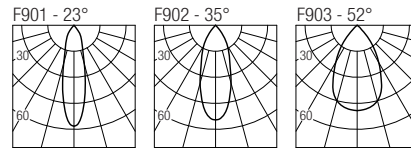

Power
Puissance
Potencia
18W

LED selection
Sélection des LED
Selección del LED
2-Step MacAdam

CRI
95

Lumens
2700K **1659 lm**
3000K **1752 lm**
3500K **1873 lm**
4000K **1925 lm**

Dimensions
Dimensiones

Photometric diagrams

Diagrammes photométriques
Diagramas fotométricos

Code construction

Construction du code produit
Construcción del código de producto

BX2		X	X	X	9	X
Body	1	5	C			
	White	Black	Custom			
Cylinder	1	5	C			
	White	Black	Custom			
		S	M	W		
		23°	35°	52°		
		27	30	35	40	
		2700K	3000K	3500K	4000K	