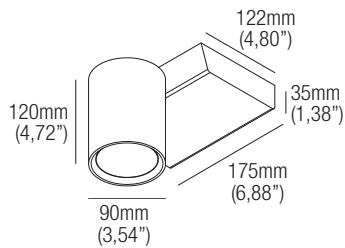

Power
Puissance
Potencia
18W

LED selection
Sélection des LED
Selección del LED
2-Step MacAdam

CRI
95

Lumens
2700K **1659 lm**
3000K **1752 lm**
3500K **1873 lm**
4000K **1925 lm**

Dimensions
Dimensiones

Photometric diagrams

Diagrammes photométriques
Diagramas fotométricos

Code construction

Construction du code produit
Construcción del código de producto

BX2		X	X	X	9	X
Body	1	5	C			
	White	Black	Custom			
Cylinder	1	5	C			
	White	Black	Custom			
		S	M	W		
		23°	35°	52°		
		27	30	35	40	
		2700K	3000K	3500K	4000K	