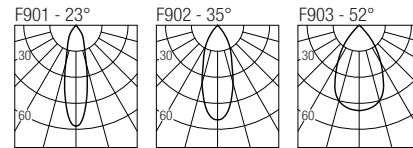

**Power**  
Puissance  
Potencia  
18W

**LED selection**  
Sélection des LED  
Selección del LED  
2-Step MacAdam

**CRI**  
95

**Lumens**  
2700K **1659 lm**  
3000K **1752 lm**  
3500K **1873 lm**  
4000K **1925 lm**

**Dimensions**  
Dimensiones

**Photometric diagrams**  
Diagrammes photométriques  
Diagramas fotométricos

**Code construction**

Construction du code produit  
Construcción del código de producto

<b>BB2 X X X 9 X</b>	
	S                    M                    W
	23°                    35°                    52°
	<b>27                    30                    35                    40</b>
	2700K                    3000K                    3500K                    4000K
Body	1                    5                    C
	White                    Black                    Custom
Cylinder	1                    5                    C
	White                    Black                    Custom