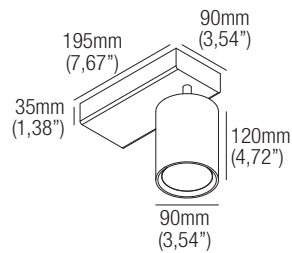

**Dimensions**  
Dimensiones

**Photometric diagrams**  
Diagrammes photométriques  
Diagramas fotométricos

**Code construction**

Construction du code produit  
Construcción del código de producto

<b>BB2 X X X 9 X</b>	
	S                    M                    W
	23°                    35°                    52°
	<b>27                    30                    35                    40</b>
	2700K                    3000K                    3500K                    4000K
Body	1                    5                    C
	White                    Black                    Custom
Cylinder	1                    5                    C
	White                    Black                    Custom