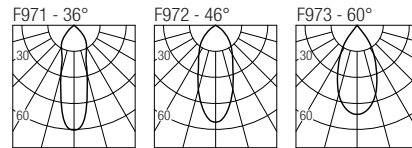

Power
Puissance
Potencia
Static White: 9W
Dim To Warm: 7,2W

LED selection
Sélection des LED
Selección del LED
2-Step MacAdam

CRI
98

Lumens
2400K — **728 lm**
2700K — **1064 lm**
3000K — **1116 lm**
3500K — **1130 lm**
4000K — **1114 lm**
DW — **630 lm**

Dimensions
Dimensiones

Photometric diagrams

Diagrammes photométriques
Diagramas fotométricos

Code construction

Construction du code produit
Construcción del código de producto

BX1		X	X	X	9	X	
			S	M	W		
			36°	46°	60°		
		24	27	30	35	40	DW
		2400K	2700K	3000K	3500K	4000K	Dim to Warm
Body	1	5	C				
		White	Black	Custom			
Cylinder	1	5	C				
		White	Black	Custom			