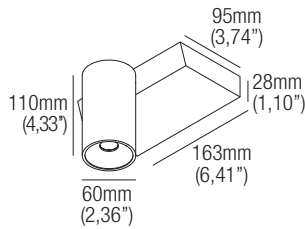

Power
Puissance
Potencia
Static White: 9W
Dim To Warm: 7,2W

LED selection
Sélection des LED
Selección del LED
2-Step MacAdam

CRI
98

Lumens
2400K — **728 lm**
2700K — **1064 lm**
3000K — **1116 lm**
3500K — **1130 lm**
4000K — **1114 lm**
DW — **630 lm**

Dimensions
Dimensiones

Photometric diagrams

Diagrammes photométriques
Diagramas fotométricos

Code construction

Construction du code produit
Construcción del código de producto

BX1		X	X	X	9	X	
			S	M	W		
			36°	46°	60°		
		24	27	30	35	40	DW
		2400K	2700K	3000K	3500K	4000K	Dim to Warm
Body	1	5	C				
		White	Black	Custom			
Cylinder	1	5	C				
		White	Black	Custom			