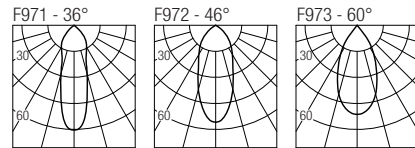

**Power**  
Puissance  
Potencia  
Static White: 9W  
Dim To Warm: 7,2W

**LED selection**  
Sélection des LED  
Selección del LED  
2-Step MacAdam

**CRI**  
98

**Lumens**  
2400K — **728 lm**  
2700K — **1064 lm**  
3000K — **1116 lm**  
3500K — **1130 lm**  
4000K — **1114 lm**  
DW — **630 lm**

**Dimensions**  
Dimensiones

**Photometric diagrams**  
Diagrammes photométriques  
Diagramas fotométricos

**Code construction**

Construction du code produit  
Construcción del código de producto

<b>BB1</b>		<b>X</b>	<b>X</b>	<b>X</b>	<b>9</b>	<b>X</b>				
							<b>S</b>	<b>M</b>	<b>W</b>	
							36°	46°	60°	
							<b>24</b>	<b>27</b>	<b>30</b>	<b>35</b>
							2400K	2700K	3000K	3500K
										<b>40</b>
										4000K
										Dim to Warm
						<b>Body</b>	<b>1</b>	<b>5</b>	<b>C</b>	
							White	Black	Custom	
						<b>Cylinder</b>	<b>1</b>	<b>5</b>	<b>C</b>	
							White	Black	Custom	