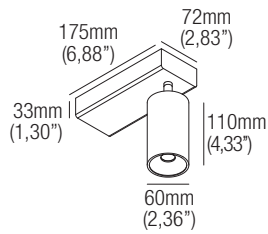

**Dimensions**  
Dimensiones

**Photometric diagrams**  
Diagrammes photométriques  
Diagramas fotométricos

**Code construction**

Construction du code produit  
Construcción del código de producto

<b>BB1</b>		<b>X</b>	<b>X</b>	<b>X</b>	<b>9</b>	<b>X</b>				
							<b>S</b>	<b>M</b>	<b>W</b>	
							36°	46°	60°	
							<b>24</b>	<b>27</b>	<b>30</b>	<b>35</b>
							2400K	2700K	3000K	3500K
										<b>40</b>
										4000K
										Dim to Warm
						<b>Body</b>	<b>1</b>	<b>5</b>	<b>C</b>	
							White	Black	Custom	
						<b>Cylinder</b>	<b>1</b>	<b>5</b>	<b>C</b>	
							White	Black	Custom	