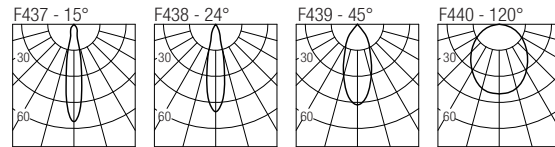

**Series wiring**  
Câblage en série  
Cableado en serie

**LED selection**  
Sélection des LED  
Selección del LED  
2-Step MacAdam

**CRI**  
98

**Lumens**  
2400K — 735 lm  
2700K — 1072 lm  
3000K — 1124 lm  
3500K — 1139 lm  
4000K — 1121 lm  
DW — 634 lm

**Dimensions**  
Dimensiones

**Photometric diagrams**  
Diagrammes photométriques  
Diagramas fotométricos

**Code construction**

Construction du code produit  
Construcción del código de producto

**BRT1 X X 9 X**