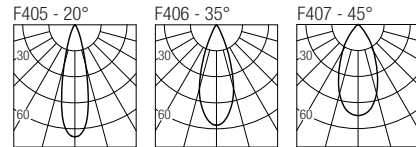

Câblage en série
Cableado en serie

LED selection

Sélection des LED
Selección del LED
3-Step MacAdam

CRI

90

Lumens

	500mA
2700K	128 lm
3000K	133 lm
3500K	146 lm
4000K	154 lm

Dimensions

Dimensiones

Photometric diagrams

Diagrammes photométriques

Diagramas fotométricos

Code construction

Construction du code produit

Construcción del código de producto

BK1 X X X