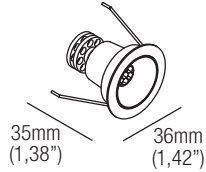

Câblage en série
Cableado en serie

LED selection

Sélection des LED
Selección del LED
3-Step MacAdam

CRI

90

Lumens

	500mA
2700K	128 lm
3000K	133 lm
3500K	146 lm
4000K	154 lm

Dimensions

Dimensiones

Photometric diagrams

Diagrammes photométriques

Diagramas fotométricos

Code construction

Construction du code produit

Construcción del código de producto

BK1 X X X