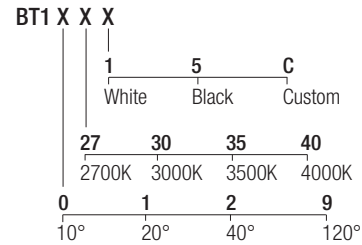

Câblage en série
Cableado en serie

LED selection

Sélection des LED
Selección del LED
3-Step MacAdam

CRI

90

Lumens

500mA
2700K — 128 lm
3000K — 133 lm
3500K — 146 lm
4000K — 154 lm

Dimensions

Dimensiones

Photometric diagrams

Diagrammes photométriques
Diagramas fotométricos

Code construction

Construction du code produit
Construcción del código de producto

Accessories

Accessoires
Accesorios

AT086R02040