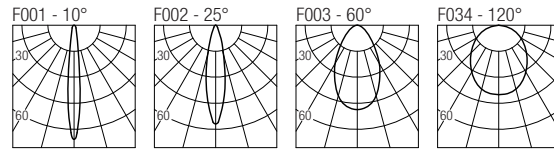

Photometric diagrams

Diagrammes photométriques
Diagramas fotométricos