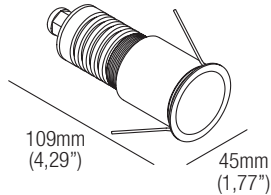

Câblage en série
Cableado en serie

LED selection

Sélection des LED
Selección del LED
3-Step MacAdam

CRI

90

Lumens

500mA
2700K — 128 lm
3000K — 133 lm
3500K — 146 lm
4000K — 154 lm

Dimensions

Dimensiones

Photometric diagrams

Diagrammes photométriques
Diagramas fotométricos

Code construction

Construction du code produit
Construcción del código de producto

Accessories

Accessoires
Accesorios

AT086R02040