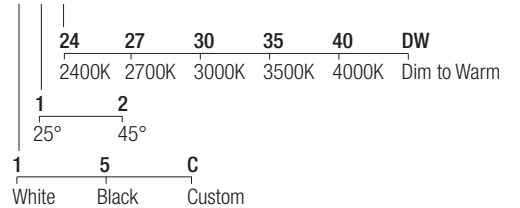

BW2 X X X E

Accessories

Accessoires

Accesorios

AT064R01036

Airtight recessed housing for insulated ceiling

IC064R01036

Recessed housing for insulated ceiling

MP-R036

Baseplate

R01036

T-bar baseplate

LH01

Low luminance hex louvre

Static White 500mA drivers

Static White Alimentateurs 500mA
Static White Alimentadores 500mA

CCPRO10A-500 (1..2) IP20

Dimming: PHASE - 0-10V

CCPRO40A-500 (1..6) IP20

Dimming: PHASE - 0-10V

Dim to Warm 250mA drivers

Dim to Warm Alimentateurs 250mA
Dim to Warm Alimentadores 250mA

CCPRO10A-250-DW (1..2) IP20

Dimming: PHASE - 0-10V

CCPRO40A-250-DW (1..3) IP20

Dimming: PHASE - 0-10V