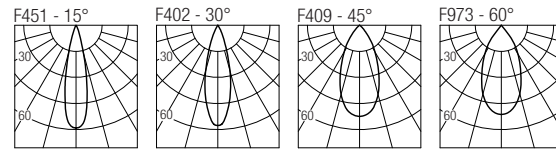

Photometric diagrams

Diagrammes photométriques
Diagramas fotométricos

Code construction

Construction du code produit
Construcción del código de producto