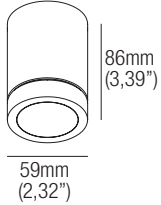

Sélection des LED
Selección del LED
2-Step MacAdam

CRI

98

Lumens

2400K — 487 lm
2700K — 655 lm
3000K — 688 lm
3500K — 697 lm
4000K — 686 lm

Dimensions

Dimensiones

Photometric diagrams

Diagrammes photométriques

Diagramas fotométricos

Code construction

Construction du code produit

Construcción del código de producto

AT1 X X 9 X

	S	M	W	X
	36°	46°	60°	120°
24	27	30	35	40
2400K	2700K	3000K	3500K	4000K
2	5	6	C	
Aluminium	Black	Bronze	Custom	