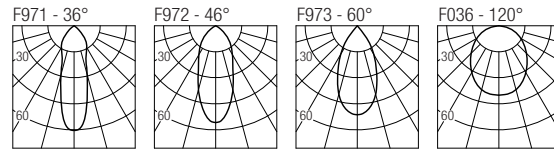

Sélection des LED
Selección del LED
2-Step MacAdam

CRI

98

Lumens

2400K — 487 lm
2700K — 655 lm
3000K — 688 lm
3500K — 697 lm
4000K — 686 lm

Dimensions

Dimensiones

Photometric diagrams

Diagrammes photométriques

Diagramas fotométricos

Code construction

Construction du code produit

Construcción del código de producto

AT1 X X 9 X

	S	M	W	X
	36°	46°	60°	120°
24	27	30	35	40
2400K	2700K	3000K	3500K	4000K
2	5	6	C	
Aluminium	Black	Bronze	Custom	