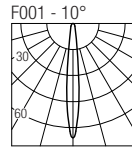

**Lumens**

2400K — 728 lm  
2700K — 1064 lm  
3000K — 1116 lm  
3500K — 1130 lm  
4000K — 1114 lm

**Dimensions**

Dimensions

**Photometric diagrams**

Diagrammes photométriques  
Diagramas fotométricos

**Code construction**

Construction du code produit  
Construcción del código de producto

**AP2 X X X 9 1**

Beam angle 10°

24 27 30 35 40 DW  
2400K 2700K 3000K 3500K 4000K Dim to Warm

B N Z C  
1 2  
Round Square  
White Black INOX Custom  
AISI 316L