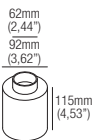

CSXJ01

Recessing box

500mA drivers

Alimentateurs 500mA
Alimentadores 500mA

CCPRO10A-500 (1) IP20

Dimming: PHASE - 0-10V

CCPRO40A-500 (1..3) IP20

Dimming: PHASE - 0-10V