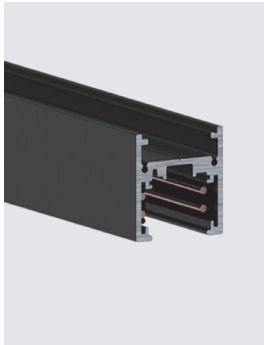

24V SURFACE SHALLOW TRACK

Linear system

IP20 Class 2 cULus made in Canada

A shallow profile for surface or pendant applications. The LV track range is a miniaturized, highly versatile low voltage track lighting system, crafted with premium-grade materials and finishes. Featuring a no-tool modular configuration for the luminaires, it offers endless adaptability and possibilities.

Un profil peu profond pour les applications en surface ou suspendues. La gamme LV est un système miniaturisé et très polyvalent d'éclairage sur rail basse tension, fabriqué avec des matériaux et des finitions de première qualité. Avec une configuration modulaire sans outil pour les luminaires, elle offre une adaptabilité et des possibilités infinies.

Un perfil poco profundo para aplicaciones de superficie o colgantes. La gama de raíles LV es un sistema de iluminación de bajo voltaje miniaturizado y muy versátil, fabricado con materiales y acabados de primera calidad. Con una configuración modular sin herramientas para las luminarias, ofrece una adaptabilidad y unas posibilidades infinitas.